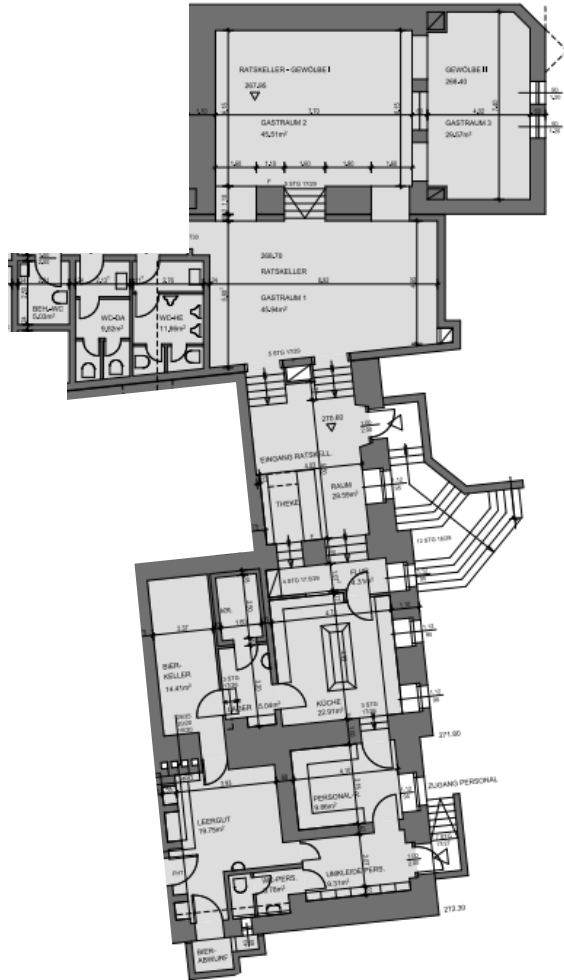

Gastronomie unter dem Rathaus

Am Markt 1, 34537 Bad Wildungen

Lage: zentral in der Altstadt (ehem. Ratskeller)
Fläche: ca. 295 m², davon ca. 150m² Gasträume, im Sommer zusätzliche Terrassennutzung möglich (ca. 50m²)
Kosten: Pacht zzgl. Heiz- und Nebenkosten sowie zzgl. evtl. Gebühr Sondernutzung Terrasse